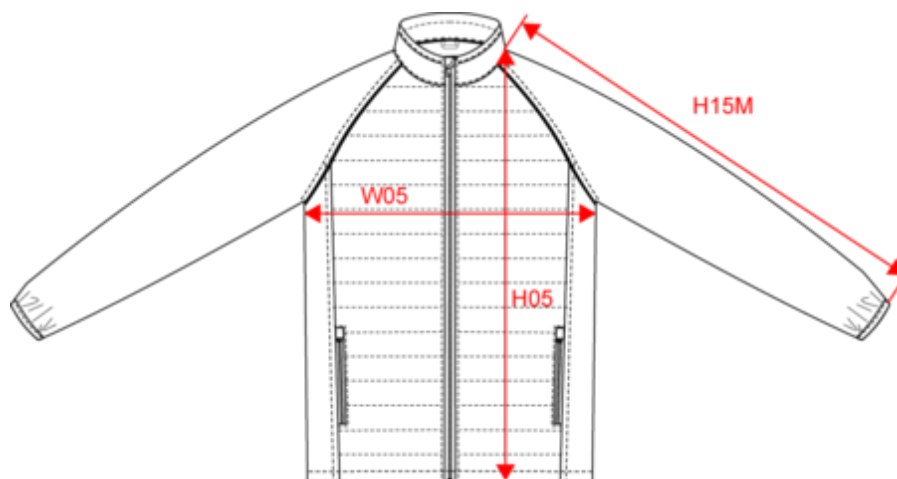

Dimensions (cm)

Mesures en cm	XS	S	M	L	XL	XXL	3XL	4XL	5XL
H05 (M) - Hauteur totale	70.00	72.00	74.00	76.00	78.00	80.00	82.00	84.00	86.00
H15M (M) - Longueur manche longue raglan	75.25	77.00	78.75	80.50	82.25	84.00	85.75	87.50	89.25
W05 (M) - 1/2 largeur poitrine à 1.5cm de l'emmanchure	49.00	52.00	55.00	58.00	61.00	64.00	67.00	70.00	73.00