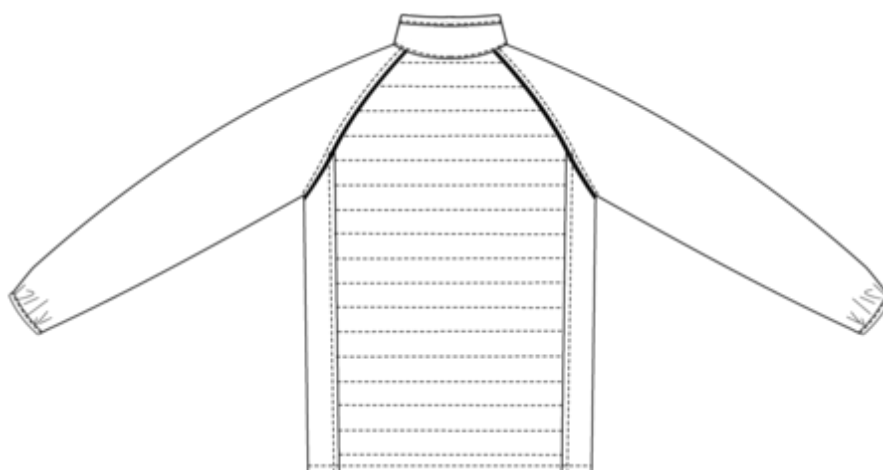

100 % polyester. Softshell 2 couches, tissu extensible dans les 4 sens pour plus d'aisance avec couche intérieure polaire pour plus de chaleur sur les manches et les épaules. Devant et dos : 100 % polyester 75 g taffetas 230T avec enduction. Tissu traité déperlant. 2 poches avant zippées. 1 étiquette nom fixée intérieur gauche. Passepoil contrasté aux emmanchures et intérieur col. Fermeture zippée avant et poches contrastées. Zip invisible de personnalisation au bas de vêtement. Idéal pour une utilisation quotidienne. Poids moyen en taille L : 520g.

Dimensions (cm)

Mesures en cm	XS	S	M	L	XL	XXL	3XL	4XL	5XL
H05 (M) - Hauteur totale	70.00	72.00	74.00	76.00	78.00	80.00	82.00	84.00	86.00
H15M (M) - Longueur manche longue raglan	75.25	77.00	78.75	80.50	82.25	84.00	85.75	87.50	89.25
W05 (M) - 1/2 largeur poitrine à 1.5cm de l'emmanchure	49.00	52.00	55.00	58.00	61.00	64.00	67.00	70.00	73.00